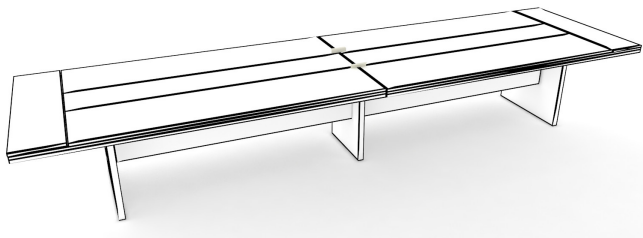

Piazza

LINEA GERENCIAL PREMIUM

De gran porte y elegancia esta línea Premium es ideal para espacios gerenciales y para salas de conferencia de alta jerarquía. Su estructura combina madera con revestimiento de cuero, terminaciones lustradas y vidrio de 20mm que se adapta a mesas de reunión y escritorios gerenciales de gran porte.

Modelo: EPI

Medidas totales disponibles:

2000 x 900 x 750 mm

2200 x 900 x 750 mm

Modelo: EPIL

Medidas totales disponibles:

2000x2100x750mm

2200x2100x750mm

Modelo: MPI

Medidas totales disponibles:

3500 x 1300 x 750mm

4000 x 1300 x 750 mm

Modelo: MPIO

Medidas totales disponibles:

2800 x 1300 x 750mm

2500 x 1200 x 750 mm

Colores disponibles: 
Tapa enchapada de 18 mm terminacion mate

Paraiso

Cedro

Color de estructura disponibles: melamina de 36mm filo abs de 2mm

Blanco

Negro

Cajoneras pedestal

Modelo: CP1