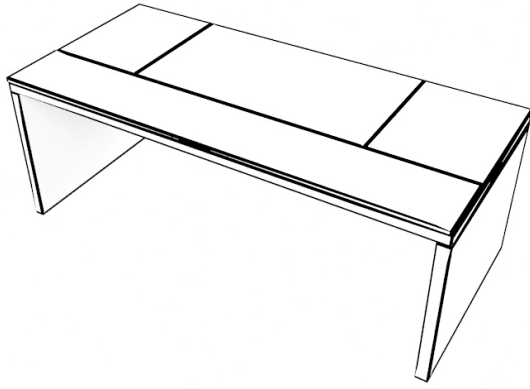

Piazza

LINEA GERENCIAL PREMIUM

De gran porte y elegancia esta línea Premium es ideal para espacios gerenciales y para salas de conferencia de alta jerarquía. Su estructura combina madera con revestimiento de cuero, terminaciones lustradas y vidrio de 20mm que se adapta a mesas de reunión y escritorios gerenciales de gran porte.

Modelo: EPI

Medidas totales disponibles:

2000 x 900 x 750 mm

2200 x 900 x 750 mm

Modelo: EPIL

Medidas totales disponibles:

2000x2100x750mm

2200x2100x750mm

Modelo: MPI

Medidas totales disponibles:

3500 x 1300 x 750mm

4000 x 1300 x 750 mm

Modelo: MPIO

Medidas totales disponibles:

2800 x 1300 x 750mm

2500 x 1200 x 750 mm

Colores disponibles: 
Tapa enchapada de 18 mm terminacion mate

Paraiso

Cedro

Color de estructura disponibles: melamina de 36mm filo abs de 2mm

Blanco

Negro

Cajoneras pedestal

Modelo: CP1