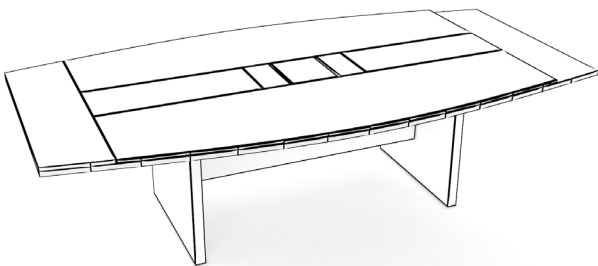

Piazza

LINEA GERENCIAL PREMIUM

De gran porte y elegancia esta línea Premium es ideal para espacios gerenciales y para salas de conferencia de alta jerarquía. Su estructura combina madera con revestimiento de cuero, terminaciones lustradas y vidrio de 20mm que se adapta a mesas de reunión y escritorios gerenciales de gran porte.

Modelo: EPI

Medidas totales disponibles:

2000 x 900 x 750 mm

2200 x 900 x 750 mm

Modelo: EPIL

Medidas totales disponibles:

2000x2100x750mm

2200x2100x750mm

Modelo: MPI

Medidas totales disponibles:

3500 x 1300 x 750mm

4000 x 1300 x 750 mm

Modelo: MPIO

Medidas totales disponibles:

2800 x 1300 x 750mm

2500 x 1200 x 750 mm

Colores disponibles: 
Tapa enchapada de 18 mm terminacion mate

Paraiso

Cedro

Color de estructura disponibles: melamina de 36mm filo abs de 2mm

Blanco

Negro

Cajoneras pedestal

Modelo: CP1