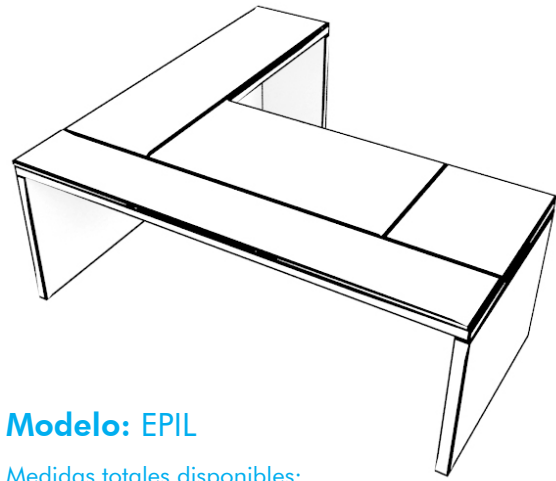

Piazza

LINEA GERENCIAL PREMIUM

De gran porte y elegancia esta línea Premium es ideal para espacios gerenciales y para salas de conferencia de alta jerarquía. Su estructura combina madera con revestimiento de cuero, terminaciones lustradas y vidrio de 20mm que se adapta a mesas de reunión y escritorios gerenciales de gran porte.

Modelo: EPI

Medidas totales disponibles:

2000 x 900 x 750 mm

2200 x 900 x 750 mm

Modelo: EPIL

Medidas totales disponibles:

2000x2100x750mm

2200x2100x750mm