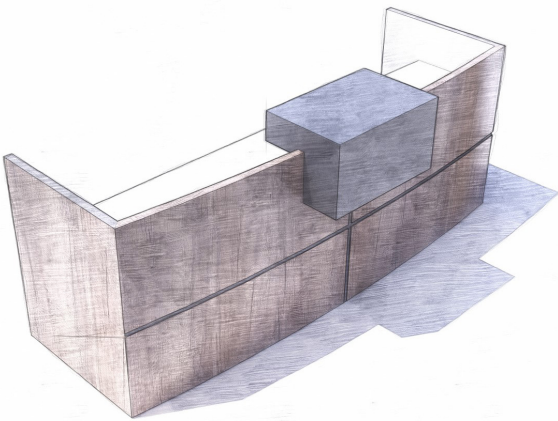

AIXA

A detailed architectural rendering of a modern reception desk. The desk is curved and features a light-colored wood-grain finish with horizontal metallic bands. The top surface is a dark, reflective material. In the background, several people are seated at the desk, and a large indoor plant is visible. The scene is set in a bright, modern interior space.

Recepción

La primer imagen tiene un peso importante, por eso nuestras modelos proponen una linea de recepciones que se adaptan a todas las necesidades de espacio y funcionalidad, creando ambientes modernos y sofisticados que reflejan la seriedad que toda empresa necesita.

Modelo: RFU

Medidas totales disponibles:

2400x800x1100mm

3600x800x1100mm

Modelo: RCU

Medidas totales disponibles:

1200x800x1100mm

2400x800x1100mm

3600x800x1100mm

Modelo: RFO

Medidas totales disponibles:

1200x800x1100mm

2400x800x1100mm

3600x800x1100mm

Modelo: RFO

Medidas totales disponibles: