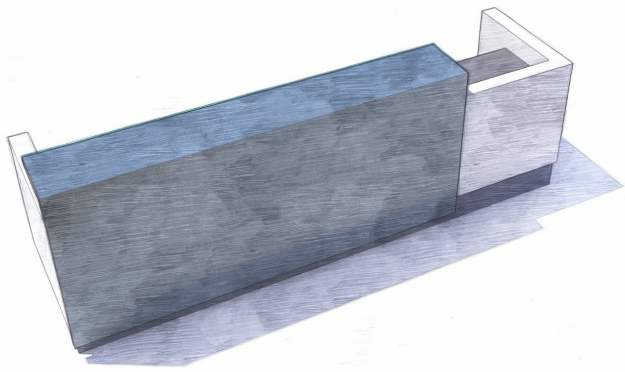

AIXA

A detailed architectural rendering of a modern reception desk. The desk is curved and features a light-colored wood-grain finish with horizontal metallic bands. The top surface is a dark, reflective material. In the background, several people are seated at the desk, and a large indoor plant is visible. The scene is set in a bright, modern interior space.

Recepción

La primer imagen tiene un peso importante, por eso nuestras modelos proponen una linea de recepciones que se adaptan a todas las necesidades de espacio y funcionalidad, creando ambientes modernos y sofisticados que reflejan la seriedad que toda empresa necesita.

Modelo: RFU

Medidas totales disponibles:

2400x800x1100mm

3600x800x1100mm

Modelo: RCU

Medidas totales disponibles:

1200x800x1100mm

2400x800x1100mm

3600x800x1100mm

Modelo: RFO

Medidas totales disponibles:

1200x800x1100mm

2400x800x1100mm

3600x800x1100mm

Modelo: RFO

Medidas totales disponibles: